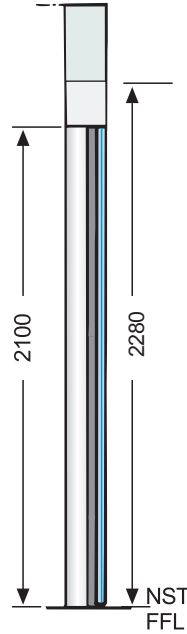

SINCE
1967
grupsa.com

Clean System

Puertas correderas herméticas
Hermetic sliding doors

CS-10

Especificaciones Técnicas Technical Specifications

Glosario

Glossary

CL= Longitud del cobertor	<i>Cover Length</i>
COW= Ancho hueco obra	<i>Clear opening width</i>
COH= Alto hueco obra	<i>Clear opening height</i>
CPW= Ancho paso libre	<i>Clear free passage width</i>
FW= Ancho exterior cercos	<i>Frames external width</i>

REF.	COW	LW	CPW	CL	FW
CS12254	2145	890	850	2090	2254
CS12304	2195	940	1100	2140	2304
CS12504	2395	1140	1350	2340	2504
CS12944	2835	1390	1500	2780	2944
CS13244	3135	1540	1600	3080	3244

Dimensiones en mm. / Dimensions in mm.

Especificaciones Técnicas

Especificaciones Técnicas	
Cierre	Corredera hermética automática
Composición	Hoja corredera + Panel lateral
Material Hoja y/o Panel	Acero Inoxidable nº 4 mate E=32 mm HPL acabado color E=42 mm Vidrio color RAL E=10 mm
Altura paso libre	2100 mm estándar
Ancho Paso libre	850-1600 mm estándar
Número de hojas	Corredera simple estándar
Hermeticidad	Juntas EPDM de alta durabilidad en elementos fijos
Guía	Exenta en paso libre
Tirador	Interior/exterior de Acero inoxidable
Ventanillo	Cuadrado, rectangular, circular y diseño personalizado
Cerco de 80x145 mm	Telescópico variable de Acero inoxidable
Automatismo AG-150	H= 175 mm enrasado con la pared
Pulsador codo GP-26	Interior/exterior integrado en marco
Fotocélulas de seguridad	Integradas en marco
Descarga electrostática	Estándar
Salas de Radiología	Opción RX Pb 1 mm