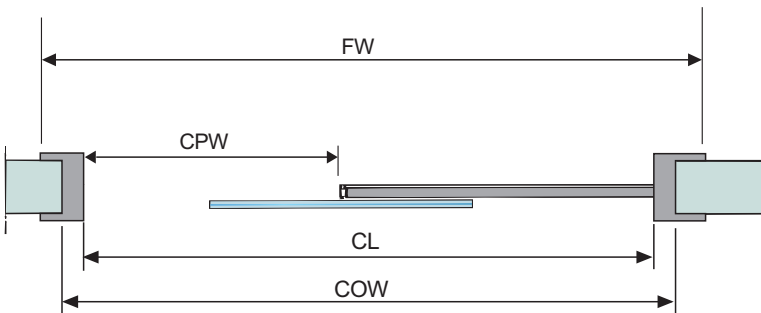

SINCE
1967
grupsa.com

Clean System

Puertas correderas herméticas
Hermetic sliding doors

CS-10

Especificaciones Técnicas Technical Specifications

Glosario

Glossary

CL= Longitud del cobertor	<i>Cover Length</i>
COW= Ancho hueco obra	<i>Clear opening width</i>
COH= Alto hueco obra	<i>Clear opening height</i>
CPW= Ancho paso libre	<i>Clear free passage width</i>
FW= Ancho exterior cercos	<i>Frames external width</i>

Especificaciones Técnicas

Especificaciones Técnicas	
Cierre	Corredera hermética automática
Composición	Hoja corredera + Panel lateral
Material Hoja y/o Panel	Acero Inoxidable nº 4 mate E=32 mm HPL acabado color E=42 mm Vidrio color RAL E=10 mm
Altura paso libre	2100 mm estándar
Ancho Paso libre	850-1600 mm estándar
Número de hojas	Corredera simple estándar
Hermeticidad	Juntas EPDM de alta durabilidad en elementos fijos
Guía	Exenta en paso libre
Tirador	Interior/exterior de Acero inoxidable
Ventanillo	Cuadrado, rectangular, circular y diseño personalizado
Cerco de 80x145 mm	Telescópico variable de Acero inoxidable
Automatismo AG-150	H= 175 mm enrasado con la pared
Pulsador codo GP-26	Interior/exterior integrado en marco
Fotocélulas de seguridad	Integradas en marco
Descarga electrostática	Estándar
Salas de Radiología	Opción RX Pb 1 mm