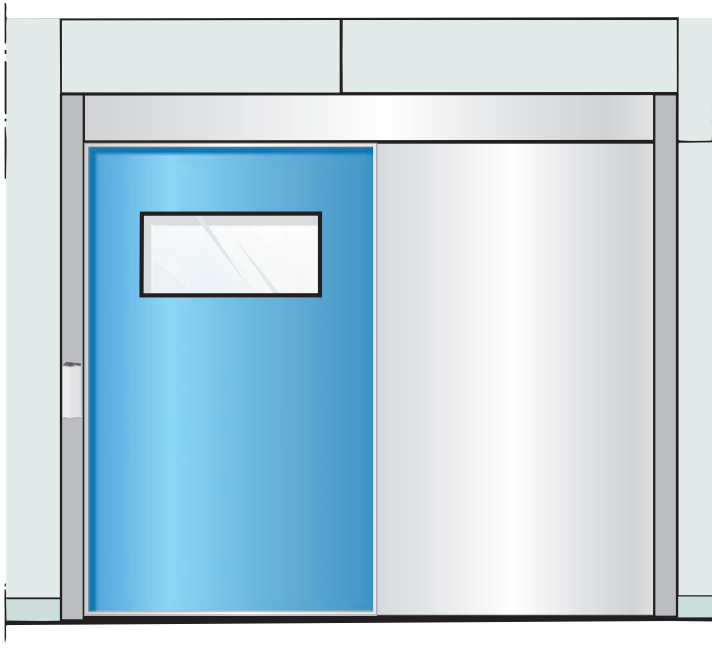

SINCE
1967
grupsa.com

Clean System

Puertas correderas herméticas
Hermetic sliding doors

CS-10

Especificaciones Técnicas Technical Specifications

Glosario

Glossary

CL= Longitud del cobertor	<i>Cover Length</i>
COW= Ancho hueco obra	<i>Clear opening width</i>
COH= Alto hueco obra	<i>Clear opening height</i>
CPW= Ancho paso libre	<i>Clear free passage width</i>
FW= Ancho exterior cercos	<i>Frames external width</i>

Especificaciones Técnicas

Especificaciones Técnicas	
Cierre	Corredera hermética automática
Composición	Hoja corredera + Panel lateral
Material Hoja y/o Panel	Acero Inoxidable nº 4 mate E=32 mm HPL acabado color E=42 mm Vidrio color RAL E=10 mm
Altura paso libre	2100 mm estándar
Ancho Paso libre	850-1600 mm estándar
Número de hojas	Corredera simple estándar
Hermeticidad	Juntas EPDM de alta durabilidad en elementos fijos
Guía	Exenta en paso libre
Tirador	Interior/exterior de Acero inoxidable
Ventanillo	Cuadrado, rectangular, circular y diseño personalizado
Cerco de 80x145 mm	Telescópico variable de Acero inoxidable
Automatismo AG-150	H= 175 mm enrasado con la pared
Pulsador codo GP-26	Interior/exterior integrado en marco
Fotocélulas de seguridad	Integradas en marco
Descarga electrostática	Estándar
Salas de Radiología	Opción RX Pb 1 mm